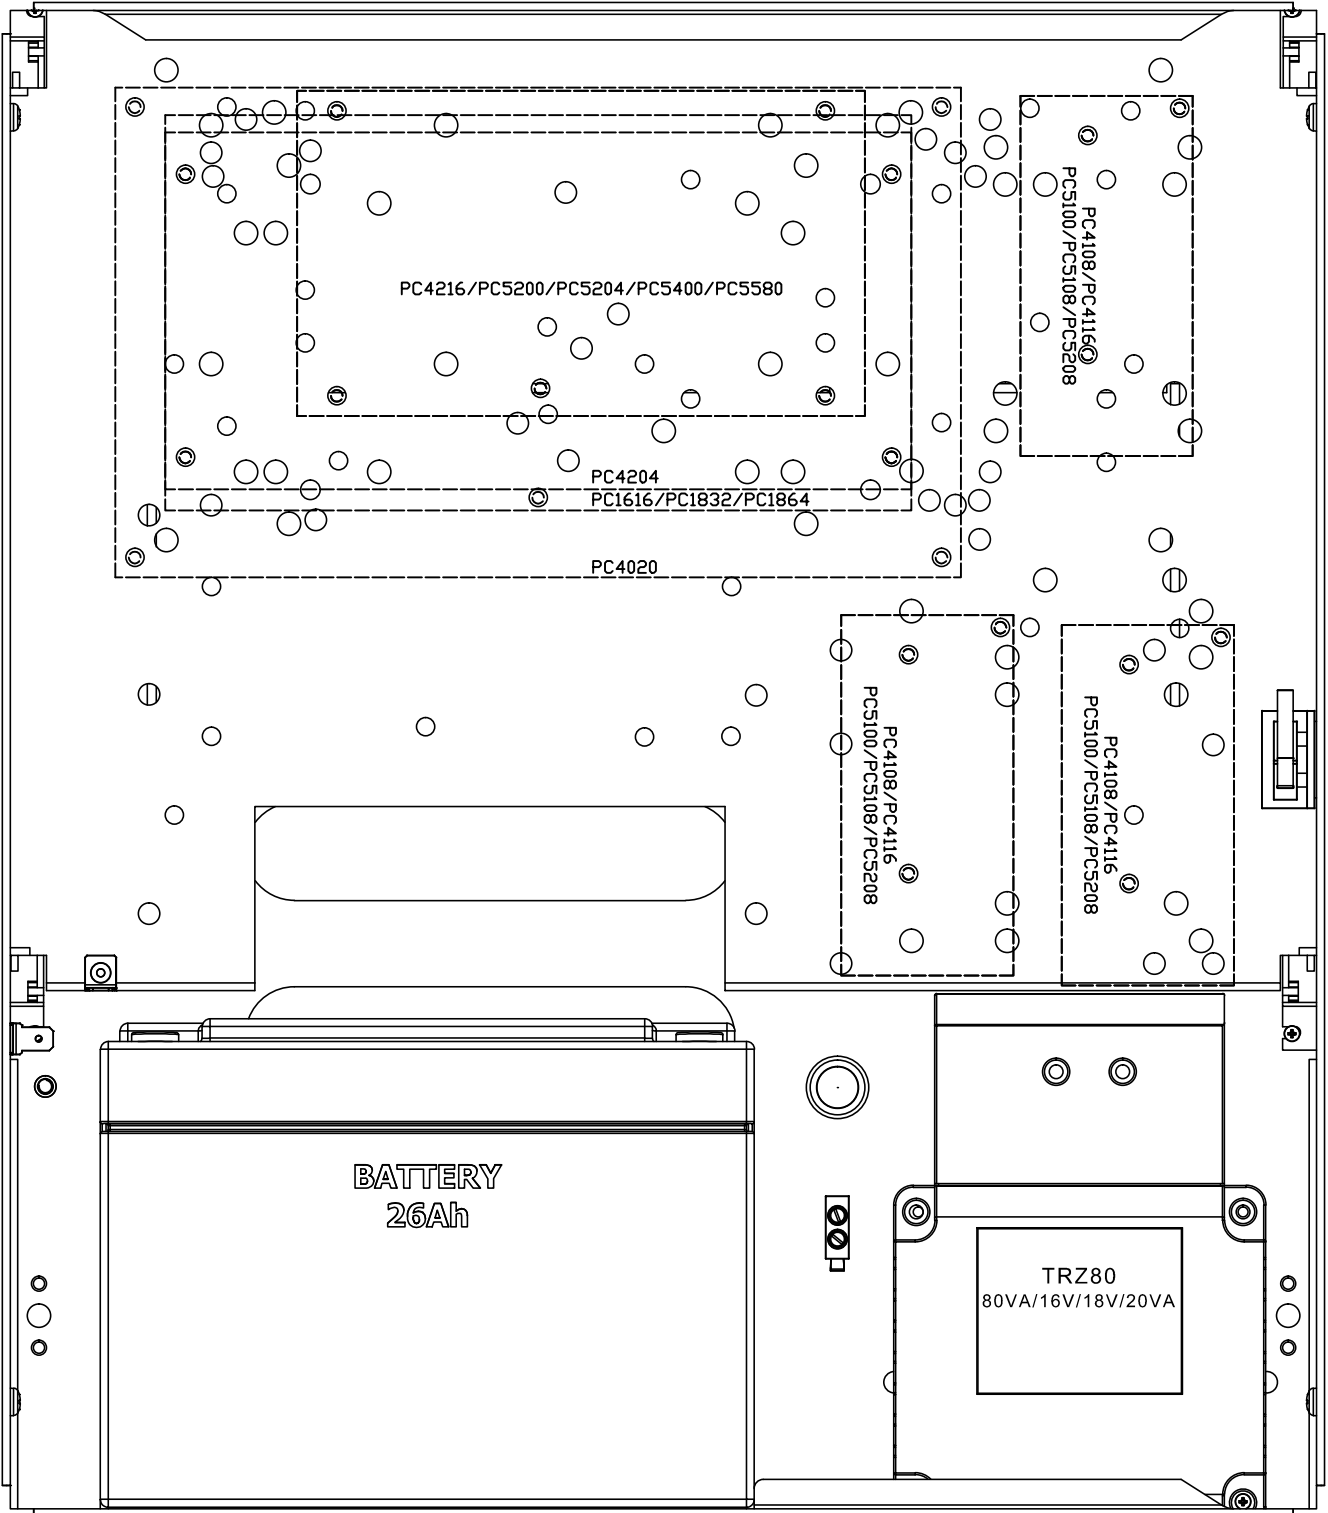

AWO520 26/TRZ80/L-F
(PO520B/26Ah)

DSC